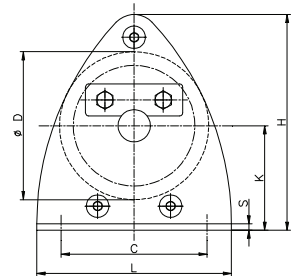

Zblocza linowe

Nr artykułu	D [mm]	Lina ø [mm]	Dm [mm]	Dg [mm]	Grupa nateżenia pracy FEM DIN 15020	maks. siła liny przy przełożeniu		D1 [mm]	L [mm]	C [mm]	H [mm]	B [mm]	E [mm]	S [mm]	K [mm]	M/M1 [mm]
						[kg]	[kg]									
033447101	80	3	68	65	3m	700	500	20	120	90	134	85	62	4	65	9/9
033447102	80	4	66	62	1Bm	700	500	20	120	90	134	85	62	4	65	9/9
033447103	90	4	80	76	2m	700	500	20	120	90	134	85	62	4	65	9/9
033447413	90	6	78	72	1Dm	700	500	20	120	90	134	85	62	4	65	9/9
033447104	145	5	125	120	4m	1100	800	25	200	160	224	125	88	6	110	11,5/13
033447105	145	6	125	119	2m	1100	800	25	200	160	224	125	88	6	110	11,5/13
033447106	145	7	126	119	1Am	1100	800	25	200	160	224	125	88	6	110	11,5/13
033447107	185	8	160	152	2m	2300	1630	30	245	195	273	138	106	8	135	13,5/15
033447108	185	9	162	153	1Am	2300	1630	30	245	195	273	138	106	8	135	13,5/15
033447109	270	10	245	235	3m	2500	1800	40	360	290	407	191	138	10	202	18/20
033447110	270	11	248	237	3m	2500	1800	40	360	290	407	191	138	10	202	18/20
033447111	270	12	246	234	2m	2500	1800	40	360	290	407	191	138	10	202	18/20
033447112	270	13	244	231	1Am	2500	1800	40	360	290	407	191	138	10	202	18/20
033447117	325	14	297	283	2m	4500	3200	50	440	350	490	260	180	12	242	22/25
033447113	400	16	368	352	3m	5000	3800	50	530	430	612	302	212	15	310	26/30
033447114	400	18	364	346	2m	5000	3800	50	530	430	612	302	212	15	310	26/30
033447115	490	20	450	430	3m	8000	6000	65	650	580	694	313	220	16	340	34/40
033447116	490	22	447	425	2m	8000	6000	65	650	580	694	313	220	16	340	34/40