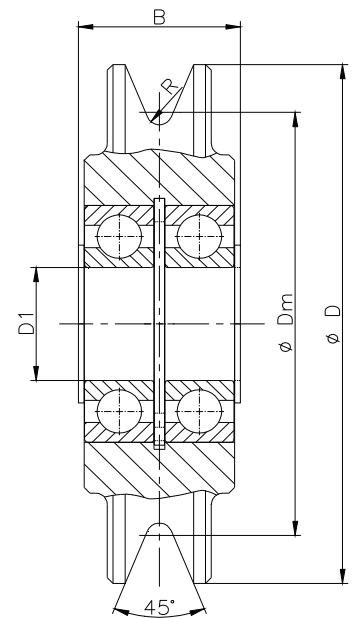

Dane techniczne / wymiary

Krążki linowe

Nr artykułu	D [mm]	lina ø [mm]	Dm [mm]	Dg [mm]	Grupa nateżenia pracy FEM DIN 15020	maks. siła liny przy przełożeniu		D1 [mm]	R [mm]	B [mm]
						[kg]	[kg]			
033447201	80	3	68	63	3m	700	500	20	1,6	28
033447202	80	4	66	62	1Bm	700	500	20	2,2	28
033447203	90	4	80	76	2m	700	500	20	2,2	28
033447403	90	6	78	72	1Dm	700	500	20	3,2	28
033447204	145	5	125	120	4m	1100	800	25	2,7	34
033447205	145	6	125	119	2m	1100	800	25	3,2	34
033447206	145	7	126	119	1Am	1100	800	25	3,7	34
033447207	185	8	160	152	2m	2300	1630	30	4,2	42
033447208	185	9	162	153	1Am	2300	1630	30	4,8	42
033447209	270	10	245	235	3m	2500	1800	40	5,3	41
033447210	270	11	248	237	3m	2500	1800	40	6,0	41
033447211	270	12	246	234	2m	2500	1800	40	6,5	41
033447212	270	13	244	231	1Am	2500	1800	40	7,0	41
033447217	325	14	297	283	2m	4500	3200	50	7,5	60
033447213	400	16	368	352	3m	5000	3800	50	8,6	61
033447214	400	18	364	346	2m	5000	3800	50	9,7	61
033447215	490	20	450	430	3m	8000	6000	65	10,8	72
033447216	490	22	447	425	2m	8000	6000	65	12	72