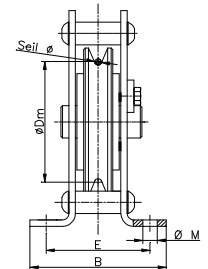

Zblocza linowe

Nr artykułu	D [mm]	Lina ø [mm]	Dm [mm]	Dg [mm]	Grupa nateżenia pracy FEM DIN 15020	maks. siła liny przy przełożeniu		D1 [mm]	L [mm]	C [mm]	H [mm]	B [mm]	E [mm]	S [mm]	K [mm]	M/M1 [mm]
						[kg]	[kg]									
033447101	80	3	68	65	3m	700	500	20	120	90	134	85	62	4	65	9/9
033447102	80	4	66	62	1Bm	700	500	20	120	90	134	85	62	4	65	9/9
033447103	90	4	80	76	2m	700	500	20	120	90	134	85	62	4	65	9/9
033447413	90	6	78	72	1Dm	700	500	20	120	90	134	85	62	4	65	9/9
033447104	145	5	125	120	4m	1100	800	25	200	160	224	125	88	6	110	11,5/13
033447105	145	6	125	119	2m	1100	800	25	200	160	224	125	88	6	110	11,5/13
033447106	145	7	126	119	1Am	1100	800	25	200	160	224	125	88	6	110	11,5/13
033447107	185	8	160	152	2m	2300	1630	30	245	195	273	138	106	8	135	13,5/15
033447108	185	9	162	153	1Am	2300	1630	30	245	195	273	138	106	8	135	13,5/15
033447109	270	10	245	235	3m	2500	1800	40	360	290	407	191	138	10	202	18/20
033447110	270	11	248	237	3m	2500	1800	40	360	290	407	191	138	10	202	18/20
033447111	270	12	246	234	2m	2500	1800	40	360	290	407	191	138	10	202	18/20
033447112	270	13	244	231	1Am	2500	1800	40	360	290	407	191	138	10	202	18/20
033447117	325	14	297	283	2m	4500	3200	50	440	350	490	260	180	12	242	22/25
033447113	400	16	368	352	3m	5000	3800	50	530	430	612	302	212	15	310	26/30
033447114	400	18	364	346	2m	5000	3800	50	530	430	612	302	212	15	310	26/30
033447115	490	20	450	430	3m	8000	6000	65	650	580	694	313	220	16	340	34/40
033447116	490	22	447	425	2m	8000	6000	65	650	580	694	313	220	16	340	34/40