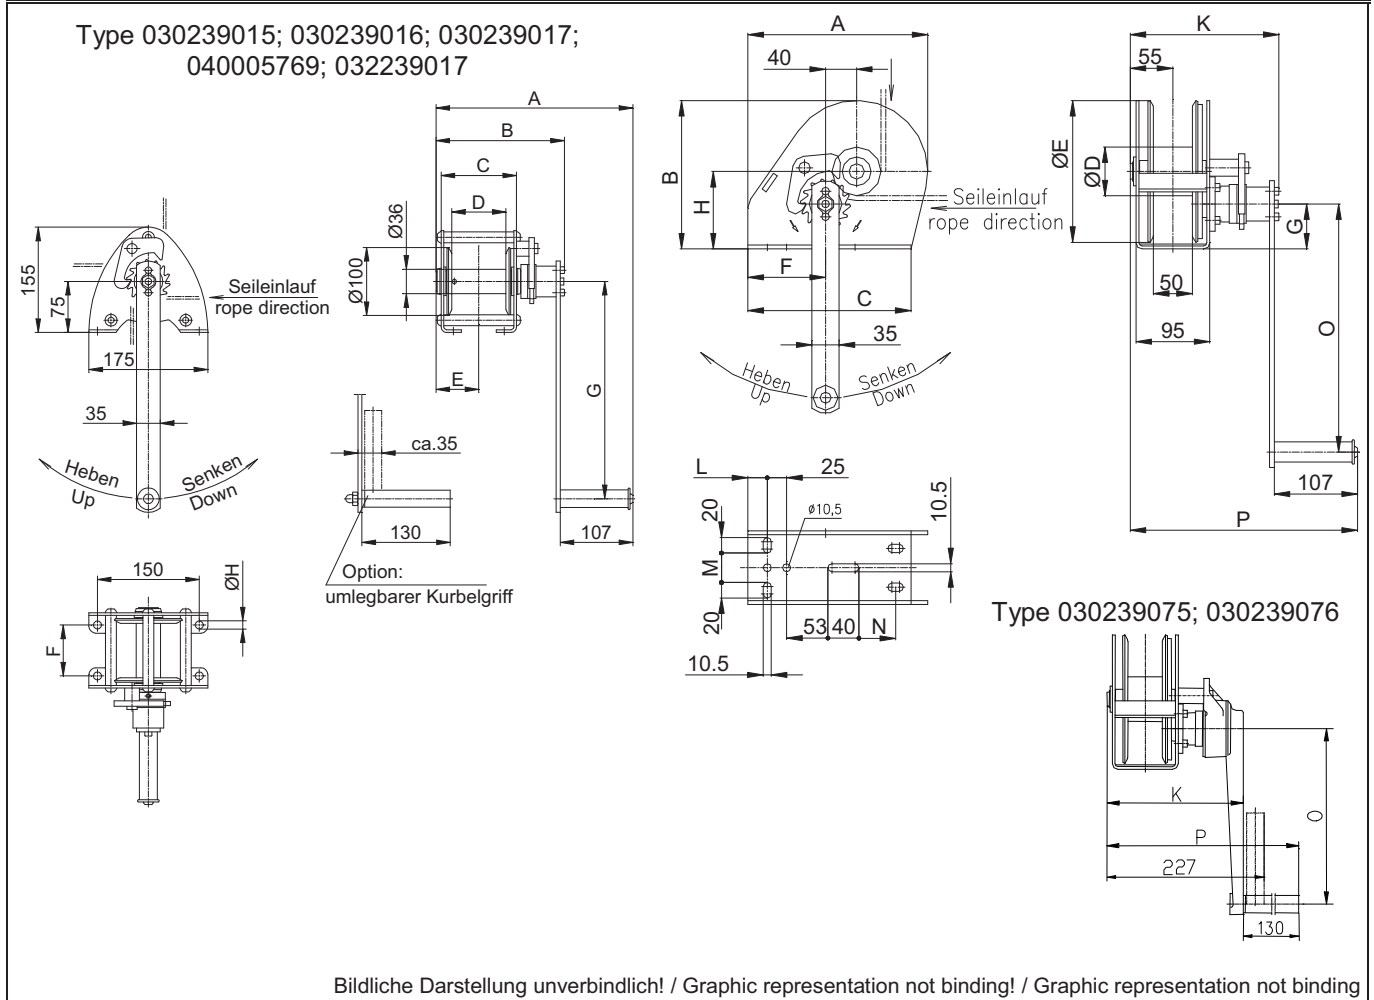

Normalausführung standard design type standard	mit Abrollautomatik with free-wheeling device avec tambour débrayable	rostfreie Ausführung stainless design version inoxydable	mit Sicherheitsfederkurbel with safety spring crank avec manivelle de sécurité à ressort	mit Variokurbel with Vario-Crank avec manivelle variable
Type 030239016; 030239015; 040239004; 040239006; 040239008 Type 041239004; 041239006; Type 042239008	Type 040239007; 040239009	Type 030239017; 030239013; 040239012; Type 032239017; 042239012; 032239013	Type 030239075; 030239076	Type 040005769; 040003794

Hublast capacity capacité	Type	030239016	040005769	030239017 032239017	030239015																		
		[kg]	150	150	250	350	040239004	030239012	030239075	040239012	040003794	041239004	042239012	040239006	041239006	040239007	030239013	032239013	030239076	040239008	042239008	040239009	
			150	150	250	350	650	900	900	900	900	1000	1200	1200									
A	[mm]	260	276	292,5	290	A	232	232	232	273	273	273	273	273									
B	[mm]	159	207	191,5	189	B	192	192	192	266	266	266	266	266									
C	[mm]	81	81	111	111	C	210	210	210	240	240	240	240	240									
D	[mm]	50	50	80	80	D	63,5	63,5	63,5	63,5	63,5	63,5	63,5	63,5									
E	[mm]	48	48	65,5	63	E	183	183	183	255	255	255	255	255									
F	[mm]	45	45	75	75	F	100	100	100	78	78	78	78	78									
G	[mm]	200	320	320	320	G	58	58	58	75	75	75	75	75									
Ø H	[mm]	12	12	12	11	H	100	100	100	138	138	138	138	138									
						K	192	192	226	190	197	192	226										
						L	25	25	25	35	35	35	35										
						M	38	38	38	30	30	30	30										
						N	47	47	47	53	53	53	53										
						O	250	320	320	250	250	320	320										
						P	293	393	303	291	327	293	303										